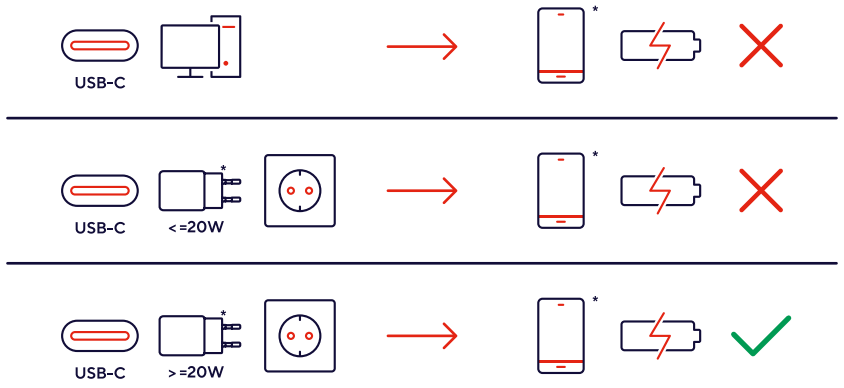

• clever you

Trust.

VIRO
USER GUIDE
Fast wireless charger

FAQ

WWW.TRUST.COM/24784/FAQ

Trust International BV - Laan van Barcelona 600 - 3317DD, Dordrecht, The Netherlands
©2022 Trust All rights reserved.

Bedienungsanleitung | Mode d'emploi | Gebruikershandleiding | Manuale utente | Manual del usuario | Guia do utilizador | Brukerveiledning | Bruksanvisning | Käyttöopas | Brugsvejledning | Instrukcja obsługi | Návod k použití | Návod na používanie | Használati útmutató | Manual de utilizare | Ръководство за потребителя | Εγχειρίδιο χρήσης | Kullanıcı kılavuzu | Руководство пользователя | Uporabniški priročnik | Korisnički priručnik | Guia do usuário | Посібник користувача | מדריך למשתמש

1.

2.

*Not included

*Not included

3.