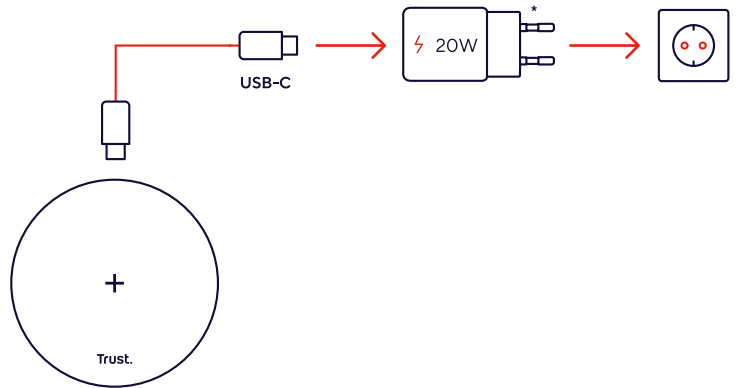

• clever you

Trust.

VIRO
USER GUIDE
Fast wireless charger

FAQ

WWW.TRUST.COM/24784/FAQ

Trust International BV - Laan van Barcelona 600 - 3317DD, Dordrecht, The Netherlands
©2022 Trust All rights reserved.

Bedienungsanleitung | Mode d'emploi | Gebruikershandleiding | Manuale utente | Manual del usuario | Guia do utilizador | Brukerveiledning | Bruksanvisning | Käyttöopas | Brugsvejledning | Instrukcja obsługi | Návod k použití | Návod na používanie | Használati útmutató | Manual de utilizare | Ръководство за потребителя | Εγχειρίδιο χρήσης | Kullanıcı kılavuzu | Руководство пользователя | Uporabniški priročnik | Korisnički priručnik | Guia do usuário | Посібник користувача | מדריך למשתמש

1.

2.

*Not included

*Not included

3.