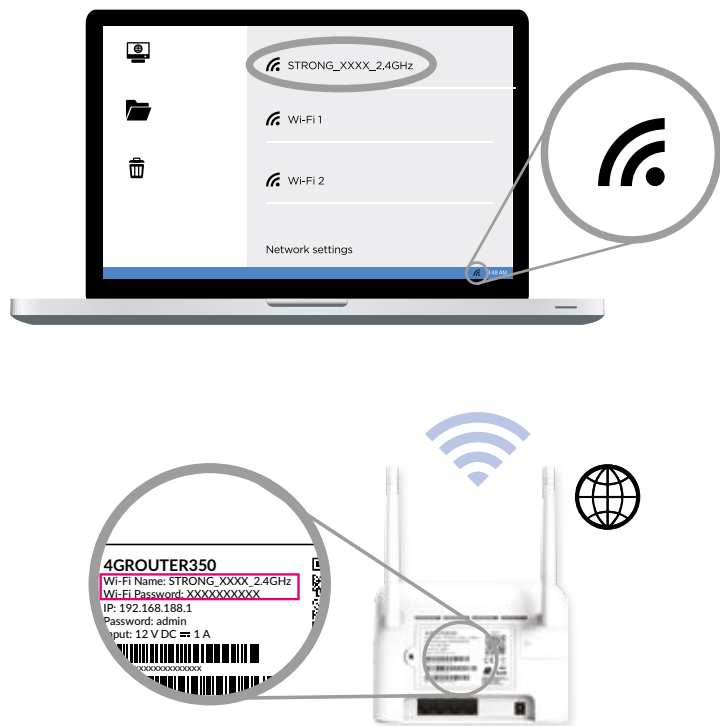

1

2

3

4

Option 1

Option 2

⚙️