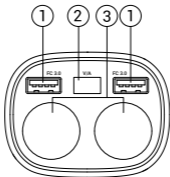

Зовнішній вигляд пристрою

NAVITEL USP55 PRO - Це розгалужувач гнізда прикурювача і USB зарядка з індикацією напруги бортової мережі та споживаного струму.

1. Порт USB-A з підтримкою живлення та швидкої зарядки.
2. Дисплей напруги/сили струму.
3. Гніздо прикурювача.

Технічні характеристики

Робоча напруга	12В / 24В
Швидка зарядка	FC3.0, FC2.0, Huawei FCP, Samsung AFP, Apple 2.4.
Живлення раз'ємів Type-A	3.6 - 6.5В – 3А; 6.5 - 9В – 2А; 9 - 12В – 1.5А

Запобіжні заходи

- Допустима температура зовнішнього середовища в режимі експлуатації: від 0 до +50 °С. Температура зберігання: від +5 до +45 °С. Відносна вологість: від 5% до 90% без конденсату (25 °С).
- Не піддавайте пристрій сильному механічному впливу.
- Уникайте контакту пристрою з джерелами електромагнітного випромінювання.
- Уникайте контакту пристрою з джерелами вогню, щоб уникнути вибуху або пожежі.
- Чітко дотримуйтесь законів і регулюючих актів регіону використання пристрою. Цей пристрій не може використовуватися у незаконних цілях.