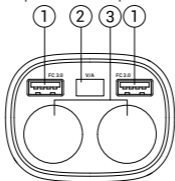

Внешний вид устройства

NAVITEL USP55 PRO - разветвитель гнезда прикуривателя и USB зарядка с индикацией напряжения бортовой сети и потребляемого тока.

1. USB-A разъемы с поддержкой быстрой зарядки.
2. Дисплей вольт/ампер метра.
3. Разъемы типа "прикуриватель".

Спецификация

Рабочее напряжение	12В / 24В
Быстрая зарядка	FC3.0, FC2.0, Huawei FCP, Samsung AFP, Apple 2.4.
Мощность USB-A разъемов	3.6 - 6.5В – 3А; 6.5 - 9В – 2А; 9 - 12В – 1.5А

Меры предосторожности

- Допустимая температура внешней среды в режиме эксплуатации: от 0 до +50 °С. Температура хранения: от +5 до +45 °С. Относительная влажность: от 5% до 90% без конденсата (25 °С).
- Избегайте контакта с источниками огня во избежание взрыва или пожара.
- Не подвергайте устройство сильному механическому воздействию.
- Избегайте контакта устройства с источниками электромагнитного излучения.
- Строго следуйте законам и регулирующим актам региона использования устройства. Это устройство не может использоваться в незаконных целях.
- Не разбирайте устройство самостоятельно. В случае его неисправности обратитесь в сервисный центр.