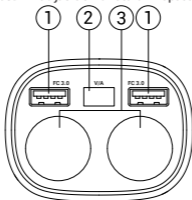

Vonkajší vzhľad

NAVITEL USP55 PRO - Rozdvojka autozásuvky s kĺbom + 2x FC 3.0 USB-A nabijačka s indikátorom napätia a prúdu.

Špecifikácia

Pracovné napätie	12V/24V
Rýchle nabíjanie	FC3.0, FC2.0, Huawei FCP, Samsung AFP, Apple 2.4.
Napájanie konektora Type-A	3.6 - 6.5V – 3A; 6.5 - 9V – 2A; 9-12V – 1.5A

1. Konektor USB-A s podporou rýchleho nabíjania.
2. Zobrazenie napätia / prúdu.
3. Zásuvka zapalovača cigariet.

Bezpečnostné opatrenia

- Prípustná teplota okolitého prostredia v prevádzkovom režime: 0 až +50 °C. Skladovacia teplota: +5 až +45 °C. Relatívna vlhkosť: 5% až 90% bez kondenzácie (25 °C).
- Udržujte zariadenie mimo dosah ohňa, zabránite tak výbuchu či požiaru.
- Nevystavujte prístroj fyzickým nárazom.
- Zabráňte kontaktu zariadenia so zdrojmi elektromagnetického žiarenia.
- Dôsledne dodržiavajte vnútroštátne právne predpisy. Zariadenie nesmie byť použité na nezákonné účely.
- Nerozoberajte ani sami neopravujte zariadenie. V prípade poruchy zariadenia sa obráťte na servisné stredisko.