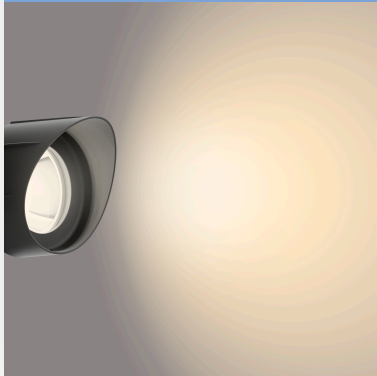

PHILIPS

Udendørslamper

Udendørslamper

GardenLink

Spotpakke

Base kit, 3-pak

8719514477353

Havelampe, hvor du blot sætter stikket i, tilslutter og nyder synet

Philips GardenLink lav volt serien tilbyder en række udendørslamper, som du nemt og sikkert selv kan installere selv. Du kan tilslutte flere lamper til en enkelt strømforsyning og tilslutte den til en standard udendørs stikkontakt og derefter nemt tilføje ekstra lamper eller flytte dem, når du vil. Ledningsføring er enkel, og lav volt betyder, at der ikke er nogen fare for skade på dig, dine børn eller dine kæledyr.

Brugervenlig

- Kompatibelt med alle GardenLink lamper og tilbehør
- Nem at installere med Twist & Lock-stik

Sikker brug

- Ekstra sikkerhed med 12 V lav volt

Bæredygtige løsninger til lys

- Lang levetid op til 25.000 timer

Nem at installere med Twist & Lock-stik

Supernem installation og sammenkobling med produkternes Twist & Lock-stik. Du skal blot tilslutte lamperne og nyde oplevelsen!

Ekstra sikkerhed med 12 V lav volt

Lav volts (12 V) lamper er sikre, så du selv kan installere dem uden risiko for elektrisk stød – ingen professionel elektriker påkrævet.