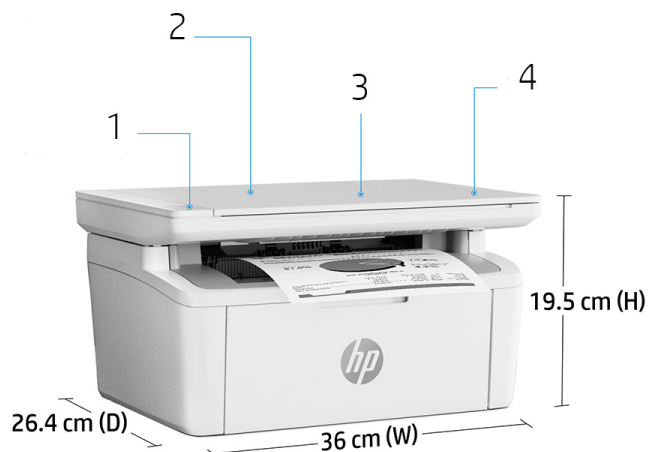

Produktomvisning

Bilde av HP LaserJet MFP M140w-skriver vises

1. Intuitivt kontrollpanel
2. Verdens minste laserskriver i sin klasse
3. Planskanner i Letter-størrelse
4. Enkel ID-kopiering

Tilbehør, rekvisita og kundestøtte

Rekvisita	W1420A HP 142A svart original LaserJet-tonerkassett (950 sider)
Service og kundestøtte	UG206E HP 3 års Care Pack m/standardutskifting for LaserJet-skrivere UG086E HP 3 års Care Pack m/utskifting neste dag for LaserJet-skrivere UG289E HP 3 års Care Pack med innleverings-støtte for LaserJet-skrivere (UG206E: alle EMEA-land, unntatt Midtøsten, Afrika, Sør-Afrika, Israel, Tyrkia, UG086E: Østerrike, Belgia, Danmark, Finland, Frankrike, Tyskland, Irland, Italia, Nederland, Norge, Portugal, Spania, Sverige, Sveits, Storbritannia, Tsjekkia, Hellas, Ungarn, Polen, Slovakia, UG289E: Midtøsten, Afrika, Sør-Afrika, Israel og Tyrkia)