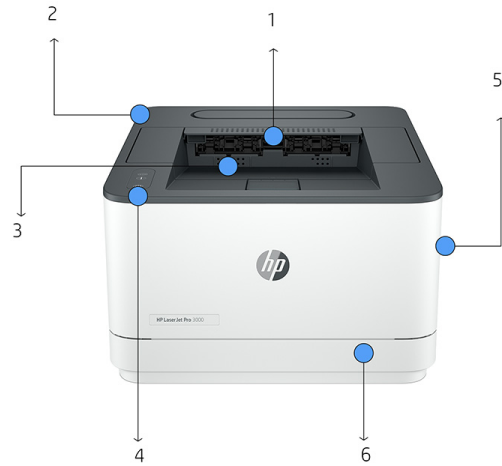

2-sided printing

Ethernet

Precision black toner

High yield toner cartridge

Legendary HP reliability

Større produktivitet.

- Gør det nemmere for dine små arbejdsgrupper med denne lille printer, som er udviklet til op til 7 brugere.
- Print mere effektivt. Spar tid, papir og omkostninger med hurtig printhastighed og automatisk dobbeltsidet print.
- Gør mere med færre trin. Enkle genveje gør det muligt for medarbejderne at udføre almindelige opgaver med blot et tryk.
- Få produktivitet lige ved hånden. Print, scan og spar tid med Genveje med HP Smart-app.¹

HP Wolf Pro Security.

- Få omgående printersikkerhed. Forhåndsconfigurerede indstillinger betyder, at printeren er klar, når du er.
- Sæt dine printere op fra ét dashboard. Smart Admin sikrer dig en nem oplevelse.³
- Tilføj et ekstra lag sikkerhed. PIN/pull-indstilling godkender først dine printjobs, når du er til stede.
- Opret konfigurationspolitikker, og godkend indstillinger universelt med HP JetAdvantage Security Manager.⁴

Produktpræsentation

HP LaserJet Pro 3002dn-printer vist

1. Hurtig printning, op til 35 sider/min. og 250-arks standardpapirkapacitet
2. Skabt til små arbejdsgrupper på op til 7 brugere
3. Automatisk tosidet udskrivning
4. Forhåndskonfigurerede sikkerhedsindstillinger
5. USB-porte med høj hastighed, indbygget hurtigt Ethernet
6. Kassettetype papirbakke