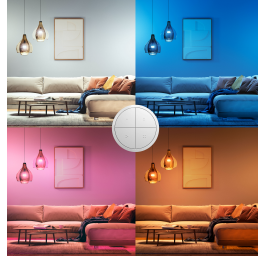

Enkel og intelligent belysning

Styr op til tre rum eller en zone med hver knap på Tap dial switch, der fås i både sort og hvid. Drej på knappen for at dæmpe lyset eller gøre det skarpere. Monter den på væggen, placer den på en magnetisk overflade, eller brug den som fjernbetjening.

Vigtigste nyheder

Styr det på din måde

Slut Philips Hue pærerne til en Bridge og gå på opdagelse blandt de uendelige muligheder. Betjen belysningen fra din smartphone eller tablet via Philips Hue appen eller monter kontakter i systemet for at aktivere belysningen. Indstil timere, beskeder, alarmer og meget mere for at få den fulde Philips Hue oplevelse. Philips Hue fungerer også med Amazon Alexa, Apple HomeKit og Google Home, så du kan styre lyset med stemmen.

Praktisk alsidighed

Styr hele dit intelligente belysningsystem hvor som helst i dit hjem – uden din telefon eller din tablet.

Sæt scener straks

Med et slankt, mat design i både sort og hvid giver Philips Hue Tap dial switch dig mulighed for at indstille scener i ethvert rum i dit hjem. Indstil hver knap til at styre tre forskellige rum eller en zone – og vælg en scene til hver.

Brug den på din måde

Monter Tap dial switchen på væggen med den selvklebende bagside, fastgør den til enhver magnetisk overflade eller tag den af bagpladen, og brug den som en fjernbetjening hvor som helst i dit hjem.