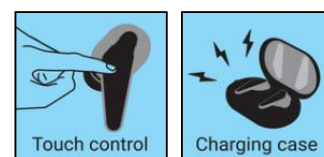

Bluetooth Earbuds Touch Pro

Varenr.:

126-32

EAN:

5705730126321

Sandberg Bluetooth Earbuds Touch Pro gir deg trådløs stereolyd i særklasse. Du får en lekker ørepropp til hvert øre, som legger seg komfortabelt og diskret i øret. De kobles ganske enkelt til en Bluetooth-enhet som f.eks. smarttelefon, nettbrett eller PC, og er straks klar til avspilling av lyd og til å føre samtaler. De smarte øreproppene er helt fri for fysiske knapper, da de betjenes ved berøring på den glatte overflaten. De to øreproppene lades opp i det medfølgende oppbevaringsetuiet.

 Flere opplysninger:
 www.sandberg.world

Sandberg Bluetooth Earbuds Touch Pro

Spesifikasjoner

Bluetooth version: Bluetooth 5.0
Driver Frequency response: 20Hz - 20kHz
Driver size: 8mm
Driver impedance: 32Ω
Driver sensitivity: ±92db
Battery type: Lithium-ion polymer (3.7V, 50 mAh each), 500 mAh for charging case
Charging time for earbuds: 1 hour
Charging time for Charging case: 1-2 hours
Play time: Up to 20 hours (with 2-3 times charging)
Standby time: >100hours
Microphone sensitivity: -42±3db
Microphone impedance: 1.2K