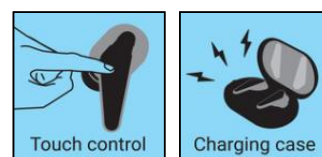

Bluetooth Earbuds Touch Pro

Varenr.:

126-32

EAN:

Sandberg Bluetooth Earbuds Touch Pro giver dig trådløs stereolyd i særklasse. Du får en lækker earbud til hvert øre, som lægger sig komfortabelt og diskret i øret. De forbindes nemt og enkelt til en Bluetooth enhed som f.eks. smartphone, tablet eller PC, og er med det samme klar til afspilning af lyd og til at føre samtaler. De smarte earbuds er helt fri af fysiske knapper, da de betjenes ved berøring på den glatte overflade. De to earbuds oplades i det medfølgende opbevaringsetui.

 Mere information:
 www.sandberg.world

Sandberg Bluetooth Earbuds Touch Pro

Specifikationer

Bluetooth version: Bluetooth 5.0
Driver Frequency response: 20Hz - 20kHz
Driver size: 8mm
Driver impedance: 32Ω
Driver sensitivity: ±92db
Battery type: Lithium-ion polymer (3.7V, 50 mAh each), 500 mAh for charging case
Charging time for earbuds: 1 hour
Charging time for Charging case: 1-2 hours
Play time: Up to 20 hours (with 2-3 times charging)
Standby time: >100hours
Microphone sensitivity: -42±3db
Microphone impedance: 1.2K