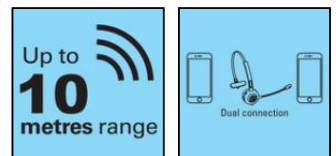

Bluetooth Office Headset Pro

Varenr.:

126-06

EAN:

5705730126062

Sandberg Bluetooth Office Headset Pro er et Bluetooth headset med komfortabel hovedbøjle. Headsettet forbinder trådløst til din smartphone eller anden Bluetooth enhed, så du har hænderne fri til tastaturet, eller du kan gå frit rundt i lokalet. Højtaler og mikrofon er i høj kvalitet, så både du og modparten får krystallklar lydgenngivelse. Med i pakken følger en elegant base, som headsettet kan genoplade i, når det ikke er i brug.

Mere information:
 www.sandberg.world