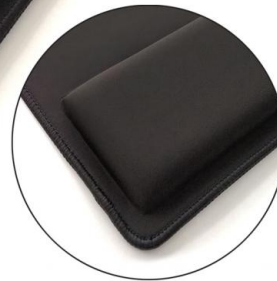

Desk Pad Pro XXL

Varenr.:

520-35

EAN:

5705730520358

Sandberg Desk Pad Pro XXL er det perfekte underlag til både dit tastatur og din mus. Takket være en skridsikker underside ligger underlaget helt fast på bordet, også ved hurtige musebevægelser og tastetryk. I underlaget er en komfortabel håndledsstøtte. Den aflaster behageligt dine håndled, både når du bruger tastatur, og når du bruger mus. Med kantsyning så du undgår at stoffet flosser.

 Mere information:
 www.sandberg.world

Sandberg Desk Pad Pro XXL

Specifikationer

Anti-slip rubber on bottom side
Locked edge
Dimensions: 712 x 350 x 23 mm

Support og download:
<https://sandberg.world/support/Gel-Desk-Pad-Pro-XXL>

Pressecitater

Pakkeinformation

Mål

	Produkt	Pakke
Højde (cm)	71,50	74,50
Bredde (cm)	35,00	14,50
Dybde (cm)	2,30	58,00
Vægt (g)	475,00	580,00

Produkt:
www.sandberg.world/product/Gel-Desk-Pad-Pro-XXL

 Sandberg®