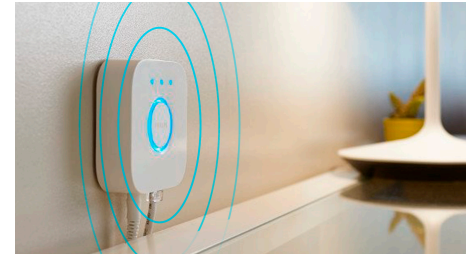

Betjen op til 10 lyskilder med Bluetooth appen

Med Hue Bluetooth appen kan du betjene dine intelligente Hue lyskilder i ét enkelt rum i dit hjem. Tilføj op til 10 intelligente lyskilder, og betjen dem alle med et enkelt tryk på din smartphone.

Styr lyskilderne med stemmen*

Philips Hue fungerer med Amazon Alexa og Google Assistant, når den parres med en kompatibel Google Nest eller Amazon Echo-enhed. Med enkle stemmekommandoer kan du betjene alle lyskilder i ét rum eller blot en enkelt lampe.

Få adgang til alle funktionerne til intelligent belysning med Hue Bridge

Tilføj en Hue Bridge (sælges separat) til dit system, og få adgang til alle Philips Hue funktioner. Med en Hue Bridge kan du tilføje op til 50 intelligente lyskilder og betjene dem overalt i dit hjem. Indstil rutiner for at automatisere hele din intelligente opsætning af belysning til hjemmet. Betjen din belysning, når du er ude, eller tilføj tilbehør som bevægelsessensorer og intelligente kontakter.