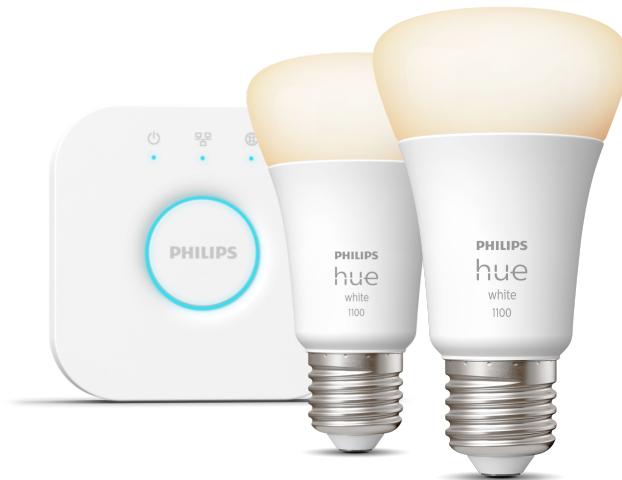

# PHILIPS

Startsett: 2 stk. E27  
lyspærer (1100 lm)

Hue White

Opptil 1100 lumen\*

Mykt hvitt lys

Enkelt oppsett

Hue Bridge inkludert

8719514289116

## Enkel smartbelysning

Denne startsettet, som inkluderer Hue Bridge og to smarte lyskilder med mykt hvitt lys, hjelper deg enkelt i gang med et smart belysningsystem. Det gir deg et komplett sett for tilpasset styring av belysningen og alle de tilhørende belysningsfunksjonene hjemme.