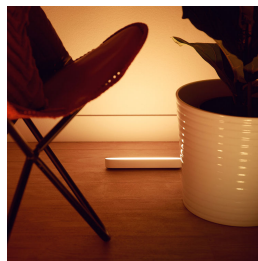

Lag din egen stemning

Bestem den helt riktige stemningen for alle øyeblikk og dekorér hjemmet med varm- eller kaldhvitt lys. Opplev forskjellige typer belysning i løpet av året. Dette kan f.eks. være det skarpe hvite lyset som minner deg om en vårbris, det varmhvite lyset fra en sommersol eller det iskalde dagslyset vi kjenner fra vinteren. Denne funksjonen krever tilkobling til Philips Hue-broen.