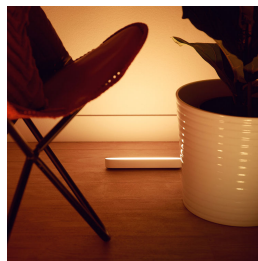

Skab stemning

Skab den rette stemning til alle dine øjeblikke og dekorér hjemmet med varmt til køligt hvidt lys. Få glæde af forskellige stilarter i årets løb, uanset om det er det klare hvide lys, der minder om en forårsbrise, sommersolens varme lys eller det kølige dagslys på en vinterdag. Denne funktionalitet kræver forbindelse til Philips Hue Bridge.