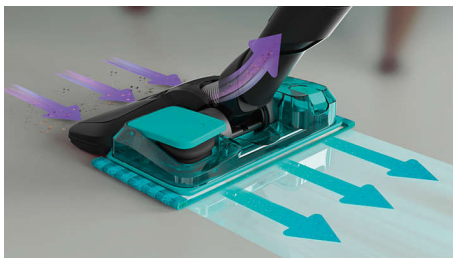

Philips SpeedPro Aqua
Trådløs håndstøvsuger

Munnstykke med 180° suging

21,6 V, opptil 50 min
3-i-1: støvsuger, mopp og
håndholdt
Mini Turbo-børste

FC6729/01

Rask. 3-i-1 med støvsuger, mopp og håndholdt

Den nye trådløse SpeedPro Aqua-støvsugeren gir rask rengjøring med kraftig rekkevidde, selv på de vanskeligste stedene. Den er utstyrt med en 180° sugedyse for nøyaktig oppsamling av smuss og et unikt støvsugings- og moppesystem.

PHILIPS

Trådløs håndstøvsuger

Munnstykke med 180° suging 21,6 V, opptil 50 min, 3-i-1: støvsuger, mopp og håndholdt, Mini Turbo-børste

FC6729/01

Høydepunkter

Munnstykke med 180° suging

Munnstykket med 180° suging er laget for en kraftig oppsuging av 98 % av støv og smuss på alle gulvtyper på en presis måte, selv på vanskelige områder.

LED-munnstykke

Støv, lo, hår og smuler er enkle å finne og samle opp takket være LED-lampene i SpeedPro-munnstykket. LED-lyset i munnstykket viser skjult støv og smuss på farten.

Støvsugings- og moppesystem

Rask tilgang overalt

SpeedPro er fleksibel og enkel å manøvrere. Støvbeholderen sitter på toppen for å gi en lavere vinkel. Den kan til og med bli helt flat mot gulvet for å komme til under lave møbler.