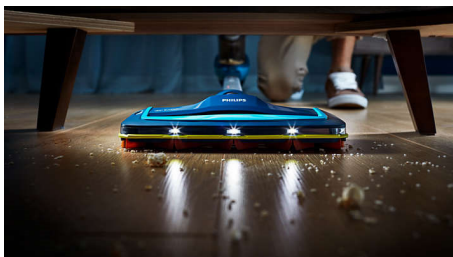

Philips SpeedPro Aqua
Trådløs håndstøvsuger

Munnstykke med 180° suging

21,6 V, opptil 50 min
3-i-1: støvsuger, mopp og
håndholdt
Mini Turbo-børste

FC6729/01

Rask. 3-i-1 med støvsuger, mopp og håndholdt

Den nye trådløse SpeedPro Aqua-støvsugeren gir rask rengjøring med kraftig rekkevidde, selv på de vanskeligste stedene. Den er utstyrt med en 180° sugedyse for nøyaktig oppsamling av smuss og et unikt støvsugings- og moppesystem.

PHILIPS

Trådløs håndstøvsuger

Munnstykke med 180° suging 21,6 V, opptil 50 min, 3-i-1: støvsuger, mopp og håndholdt, Mini Turbo-børste

FC6729/01

Høydepunkter

Munnstykke med 180° suging

Munnstykket med 180° suging er laget for en kraftig oppsuging av 98 % av støv og smuss på alle gulvtyper på en presis måte, selv på vanskelige områder.

LED-munnstykke

Støv, lo, hår og smuler er enkle å finne og samle opp takket være LED-lampene i SpeedPro-munnstykket. LED-lyset i munnstykket viser skjult støv og smuss på farten.

Støvsugings- og moppesystem

Rask tilgang overalt

SpeedPro er fleksibel og enkel å manøvrere. Støvbeholderen sitter på toppen for å gi en lavere vinkel. Den kan til og med bli helt flat mot gulvet for å komme til under lave møbler.