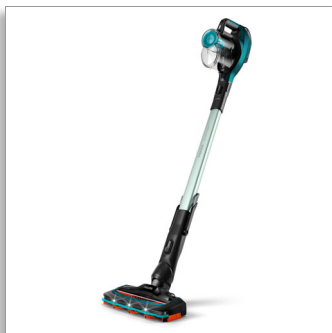

Philips SpeedPro Aqua
Trådløs håndstøvsuger

Munnstykke med 180° suging

21,6 V, opptil 50 min
3-i-1: støvsuger, mopp og
håndholdt
Mini Turbo-børste

FC6729/01

Rask. 3-i-1 med støvsuger, mopp og håndholdt

Den nye trådløse SpeedPro Aqua-støvsugeren gir rask rengjøring med kraftig rekkevidde, selv på de vanskeligste stedene. Den er utstyrt med en 180° sugedyse for nøyaktig oppsamling av smuss og et unikt støvsugings- og moppesystem.

Fast clean, with powerful reach

- LED-lys i munnstykket viser skjult støv og skitt
- Fang opp opptil 98 % av støv og smuss i hvert drag

High air speed for long-lasting performance

- PowerBlade-motoren er konstruert for høy lufthastighet
- PowerCyclone 7 opprettholder en langvarig høy ytelse
- Vaskbart filter sikrer en langvarig høy lufthastighet*

PHILIPS

Trådløs håndstøvsuger

Munnstykke med 180° suging 21,6 V, opptil 50 min, 3-i-1: støvsuger, mopp og håndholdt, Mini Turbo-børste

FC6729/01

Høydepunkter

Munnstykke med 180° suging

Munnstykket med 180° suging er laget for en kraftig oppsuging av 98 % av støv og smuss på alle gulvtyper på en presis måte, selv på vanskelige områder.

Rask tilgang overalt

SpeedPro er fleksibel og enkel å manøvrere. Støvbeholderen sitter på toppen for å gi en lavere vinkel. Den kan til og med bli helt flat mot gulvet for å komme til under lave møbler.