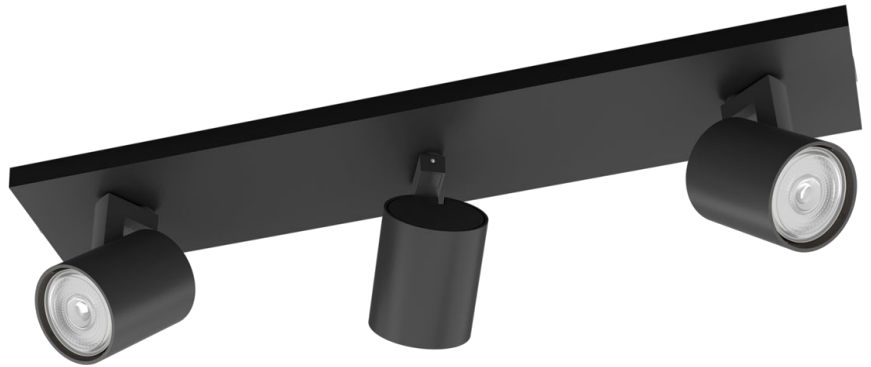

PHILIPS

Påbygningsspot

Spotlampe

Runner

Sort

Påbygningsspot

8719514435339

Nyd øjeblikket fuldt ud

Denne industri-inspirerede spot er lille, slank og enkel og passer perfekt til en moderne indretning. Den sorte base komplementerer lyskilden til perfektion. En dekorativt lampe med en roterende lyskilde.

Match din indendørsstil

- Elegant og moderne design

Særlige egenskaber

- Justerbart spothoved
- Elegant sort

Designet til dagligstue og soveværelse

- Materialer i høj kvalitet

Vigtigste nyheder

Moderne udtryk **Justerbart spothoved**

Design og finish

- Farve: Sort
- Materiale: metal

Ekstra funktioner/tilbehør medfølger

- Justerbar højde: Nej
- Justerbart spothoved: Ja
- Rust- og støvfrit: Nej
- Lysstråler i to retninger: Nej
- click!FIX-beslag: Ja
- Dag og nat-sensor: Nej
- Retningsbestemte lysstråler: Nej
- Dæmpbar: Nej
- Kan dæmpes med fjernbetjening: Nej
- FFP - Frustration Free Pack: Nej
- Vandtæt: Nej
- Integreret LED: Nej
- Bevægelses- og dag/nat-sensor: Nej
- Bevægelsessensor: Nej
- Perfekt til at skabe stemning: Ja
- Perfekt til vandret/lodret montering: Ja
- Perfekt til orienteringslys: Ja
- Perfekt til opad-/nedadvendt montering: Ja
- Passer til væggen eller i loftet: Nej
- Hoved, der kan drejes (venstre-højre): Nej
- Bærbar: Nej
- Beskyttelsescover medfølger: Nej
- Fjernbetjening inkluderet: Nej
- Robust kvalitetsmateriale: Ja
- Kan frit drejes i alle retninger: Ja
- Solenergi: Nej
- Hoved, der kan vippe (op-ned): Ja
- Britisk stik inkluderet: Nej
- USB-opladning: Nej
- Varmt hvidt lys: Nej
- Vandtæt: Nej
- Midtpunkt: Nej
- Midtpunkt: Nej