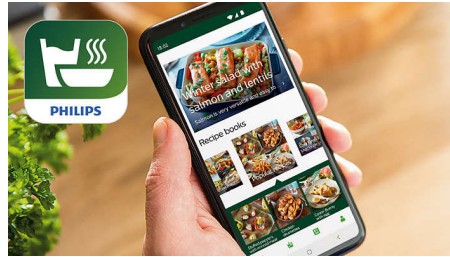

13-i-1 tilberedningsfunktioner

Philips Airfryer åbner op for en verden af muligheder: Steg, bag, grill, rist, dehydrer, toast, optø, genopvarm og meget mere.

RapidAir-teknologi

Rapid Air-teknologien med det unikke starfish-design cirkulerer varm luft og tilbereder lækker mad, der er sprød udenpå og mør indeni, med lidt eller ingen tilsat olie.

Personlige opskrifter

Modtag daglige anbefalinger af opskrifter, der passer til din families præferencer. Jo mere du bruger NutriU, jo bedre kan den skræddersy lækre opskriftsideer til dine behov. Bliv inspireret af andre kokke, og følg personer med lignende smag**.