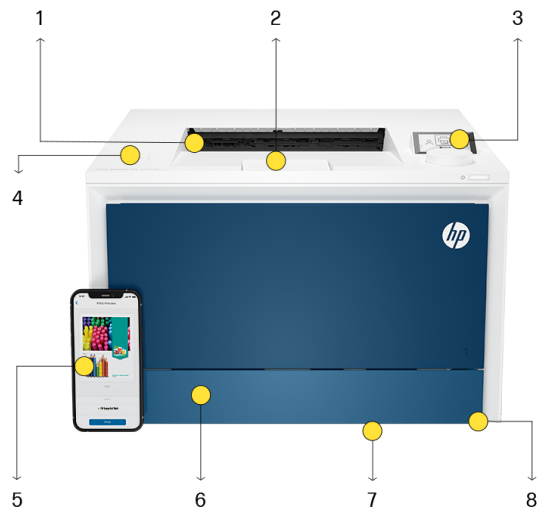

HP Color LaserJet Pro 4202dn-skriver

Fargerik produktivitet. Sømløst oppsett.

Få en lynrask fargeskriver og enkelt oppsett med LaserJet Pro.

Denne skriveren er ment kun å fungere med tonere som har en ny eller gjenbrukt HP-brikke, og den bruker dynamiske sikkerhetstiltak for å blokkere tonere som ikke bruker HP-brikker. Regelmessige fastvareoppdateringer opprettholder effektiviteten til disse tiltakene og blokkerer blekkpatroner som fungerte tidligere. En gjenbrukt HP-brikke muliggjør bruk av gjenbrukte, bearbejdede og etterfylte blekkpatroner. Mer informasjon på: <http://www.hp.com/learn/ds>

Hovedpunkter

- Raske utskriftshastigheter (33 spm A4)
- HP Wolf Pro security
- Automatisk tosidig utskrift er standard
- Høy månedlig driftssyklus (50 000 sider)

Maximum productivity in full color

- Support your business workteam with this compact, high-performing, color printer, ideal for up to 10 users.
- Step up your workflow with blazing fast speed to meet high-demand environments.
- Look professional on every page with high-quality printing, true-to-life colors and sharp details.¹

Advance your security with HP Wolf Pro

- Get printer fleet security out of the box. Preconfigured settings mean it's ready when you are.
- Add a layer of security. PIN/pull option authenticates your print jobs only when you're present.
- Strengthen and simplify compliance. This upgrade/solution applies your business policies across the fleet.⁴

Produktomvisning

1. Automatisk tosidig utskrift
2. Utskriftshastigheter på opptil 33 spm A4, 300-arks standard papirkapasitet
3. Vri og klikk-hurtigvalgsskive med 4-linjers LCD
4. High-Speed USB-porter, innebygd raskt Ethernet
5. HP Smart-app for lett tilgjengelig produktivitet
6. Laget for arbeidsgrupper på opptil 10 brukere
7. Farger blir mer virkelighetstro med HP TerraJet-toner
8. Forhånds konfigurerte sikkerhetsinnstillinger