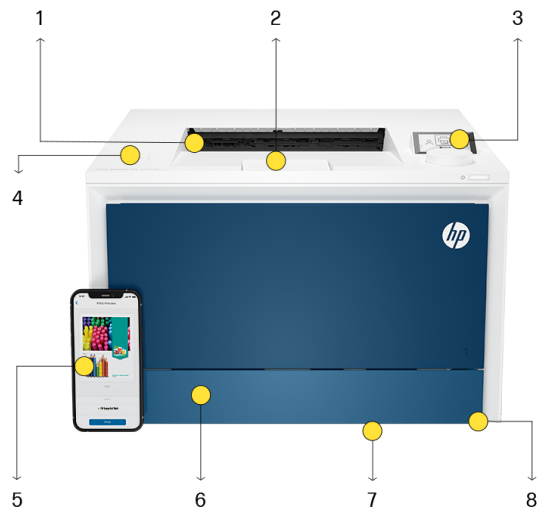

Produktpræsentation

1. Automatisk tosidet udskrivning
2. Printhastigheder på op til 33 sider/min. A4 og 300-arks standardpapirkapacitet
3. Drej og klik på hastighedsvælger med 4-linjers LCD
4. High-Speed USB-porte, indbygget, hurtigt Ethernet
5. HP Smart-app til produktivitet lige ved hånden
6. Designet til arbejdsteam på op til 10 brugere
7. Mere virkelighedstro farver med HP TerraJet-toner
8. Forhåndskonfigureret sikkerhedsovervågning

Tilbehør, forbrugsvarer og support

Forbrugsvarer	W2200A HP 220A original LaserJet-tonerpatron, sort (Ca. 2.000 sider)
	W2200X HP 220X original LaserJet-tonerpatron, sort (Omkring 7.500 sider)
Tilbehør	28N93A HP Color LaserJet papirbakke til 550 ark
Service og support	U51Y5E HP 3 års service næste hverdag på stedet til Color LaserJet Pro 420x
	U51YGPE - HP 1 års service efter garantiudløb næste hverdag på stedet til Color LaserJet Pro 420x