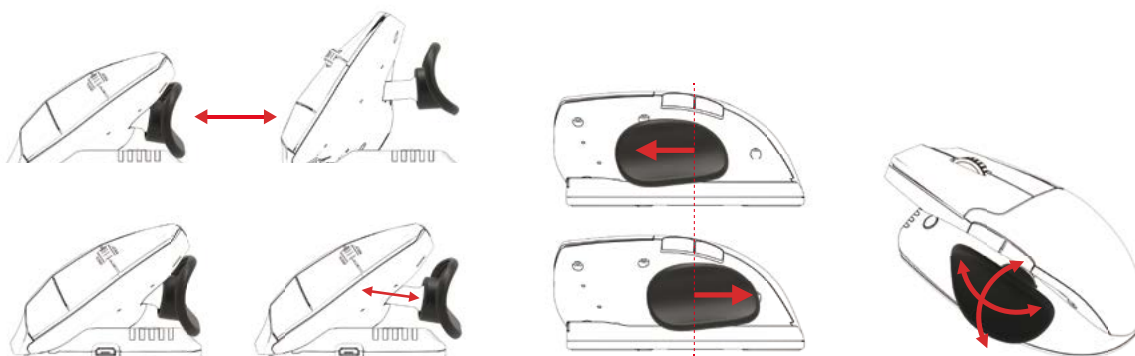

Fullt justerbar og avslappende

Et patentert leddet hengsel gjør det mulig å variere musevinkelen trinnløst mellom 35 og 70 grader. Musen har et friksjonsbasert låsesystem som er enkelt å bruke, og som er stabilt i alle posisjoner. Den bevegelige tommelstøtten kan justeres i alle retninger, ut/inn, opp/ned, frem/tilbake, helning og rotasjon. Dette reduserer smerter ved grep samt trykk på tommelfingerens rotledd og gir deg en avslappet håndstilling, uavhengig av håndens størrelse og form.

Justerbarhet

Tekniske spesifikasjoner

Helningsvinkel	35-70 grader
Justering av tommelvinkel	35 grader i begge retninger
Bevegelsesmetode	Optisk bevegelsessensor
Markørhastighet- og presisjon (dpi)	800-2800
Knapper/funksjoner	6 (5 programmerbare knapper)
Versjoner	Høyre- og venstrehåndsversjon
Tilkobling	Trådløs eller USB-kabel
Vekt (kablet)	135,5 g
Vekt (trådløs)	141,5 g
Bredde	7,6 cm
Høyde	5,6 cm
Lengde	11,9 cm
Driver	Plug-and-play. Valgfrie drivere til programmering av knapper.
Farge	Skifergrå
Garanti	2 år fra kjøpsdato
Kompatibilitet	OSX og Windows