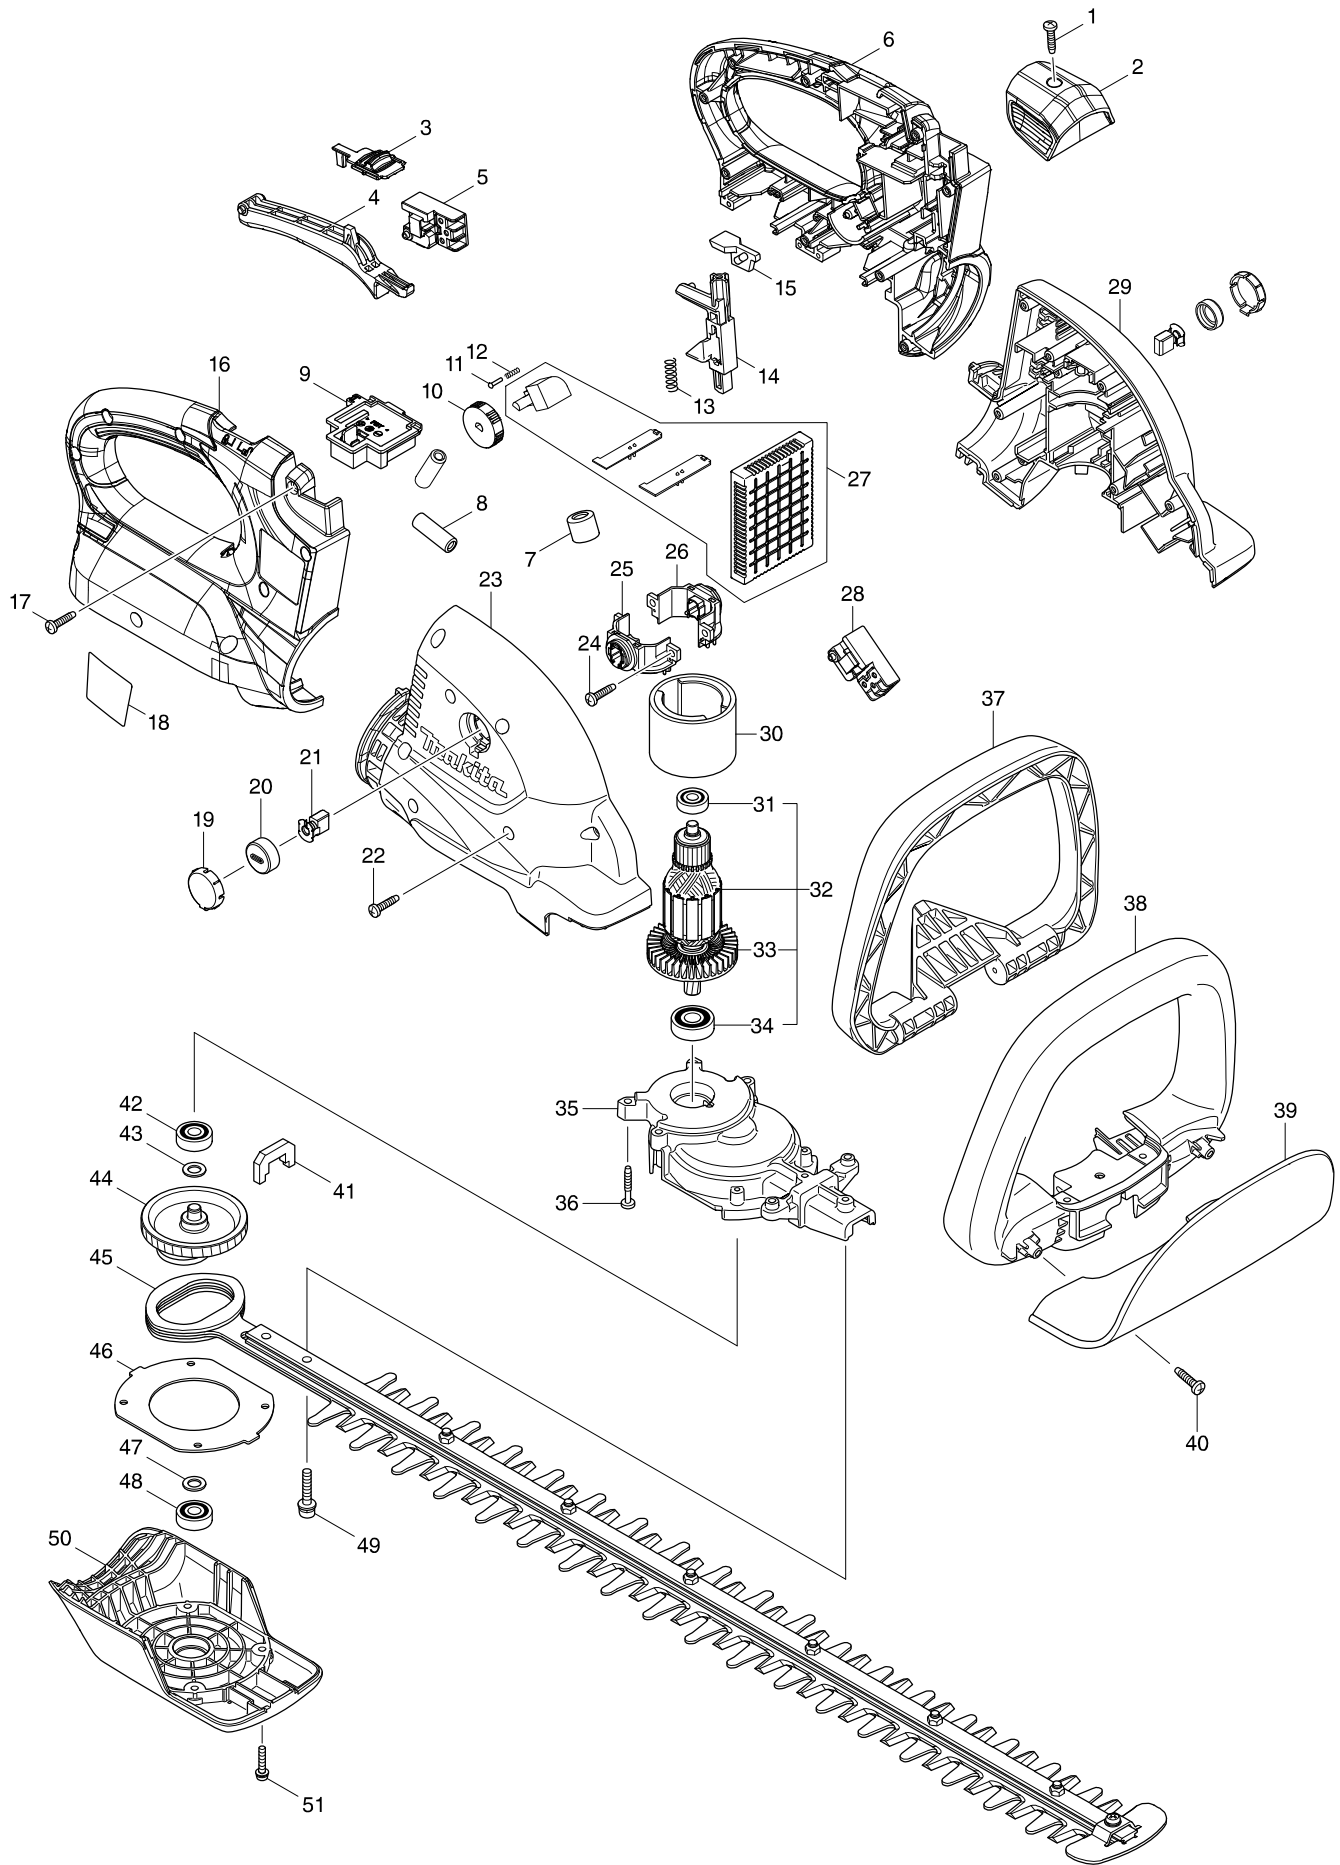

# Model No. DUH651 650MM CRDLSS HEDGE TRIMMER

# Model No. DUH651 650MM CRDLSS HEDGE TRIMMER

Item	Parts No.	Description	I/C	QTY	N/O	Opt. 1	Opt. 2	NOTE
001	265995-6	TAPPING SCREW 4X18		1	100			
002	452164-0	KNOB		1	100			
003	455093-6	LOCK OFF LEVER		1				
004	455091-0	SWITCH LEVER A		1				
005	650730-9	SWITCH TG72BD-6		1	100			
006	187879-7	HANDLE SET		1				
C10	263005-3	RUBBER PIN 6		4	100			
C20	803N80-7	INDICATION LABEL		1				
D10		INC. 16						
007	688163-8	LINE FILTER		1	100			
008	688165-4	LINE FILTER		2	100			
009	644808-8	TERMINAL		2	100			
010	271427-3	DIAL 28		1	100			
011	255058-6	RIVET 2		1	100			
012	233002-3	COMPRESSION SPRING 3		1	100			
013	233117-6	COMPRESSION SPRING 6		1	100			
014	452162-4	LOCK LEVER		1	100			
015	455092-8	SLIDER		1				
016	187879-7	HANDLE SET		1				
C10	263005-3	RUBBER PIN 6		4	100			
C20	803N80-7	INDICATION LABEL		1				
D10		INC. 6						
017	265995-6	TAPPING SCREW 4X18		10	100			
018	815R03-7	DUH651 NAME PLATE		1				
019	452145-4	HOLDER CAP COVER		2	100			
020	643941-3	BRUSH HOLDER CAP		2	100			
021	194928-3	CARBON BRUSH CB-442		1	100			
022	265995-6	TAPPING SCREW 4X18		8	100			
023	187878-9	HOUSING SET		1				
C10	263025-7	RUBBER PIN 4		4	100			
D10		INC. 29						
024	265995-6	TAPPING SCREW 4X18		2	100			
025	644511-1	BRUSH HOLDER		1				
026	644512-9	BRUSH HOLDER		1				
027	620274-3	CONTROLLER		1				
028	650730-9	SWITCH TG72BD-6		1	100			
029	187878-9	HOUSING SET		1				
C10	263025-7	RUBBER PIN 4		4	100			
D10		INC. 23						
030	638020-0	YOKE UNIT		1	100			
031	211022-7	BALL BEARING 607ZZ		1	100			
032	519261-6	ARMATURE ASSEMBLY 36V		1	151			
D10		INC. 31,33,34						
033	240045-8	FAN 55		1	100			
034	211062-5	BALL BEARING 6000ZZ		1	100			
035	140604-7	GEAR HOUSING COMPLETE		1	100			
C10	263002-9	RUBBER PIN 4		1	100			
036	265999-8	TAPPING SCREW 4X25		6	100			