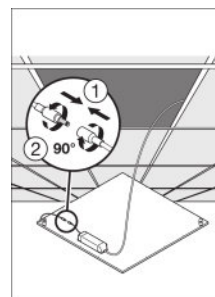

4058075392366	Folding carton box 1	602 mm x 40 mm x 648 mm	2192,00 g	15.60 dm³
4058075392373	Shipping carton box 4	667 mm x 182 mm x 634 mm	10015,00 g	76.96 dm³

Den nævnte produktkode beskriver mindste ordremængde, der kan bestilles. En leveringsenhed kan indholde et eller flere enkelte produkter. Ved ordrefælgelse bestiller man én eller flere leveringsenheder.

ADDITIONAL CATALOG INFORMATION

REFERENCER/LINKS

Se mere om garanti på

— [▶ www.ledvance.dk/garanti](http://www.ledvance.dk/garanti)

ANSVARSRASKRIVELSE

Ret til ændringer uden varsel. Fejl og undladelser undtaget. Sørg altid for at bruge den seneste udgivelse.