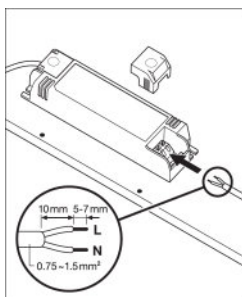

4058075392366	Folding carton box 1	602 mm x 40 mm x 648 mm	2192,00 g	15.60 dm³
4058075392373	Shipping carton box 4	667 mm x 182 mm x 634 mm	10015,00 g	76.96 dm³

Den nævnte produktkode beskriver mindste ordremængde, der kan bestilles. En leveringsenhed kan indholde et eller flere enkelte produkter. Ved ordrefælgelse bestiller man én eller flere leveringsenheder.

ADDITIONAL CATALOG INFORMATION

REFERENCER/LINKS

Se mere om garanti på

— [▶ www.ledvance.dk/garanti](http://www.ledvance.dk/garanti)

ANSVARSRASKRIVELSE

Ret til ændringer uden varsel. Fejl og undladelser undtaget. Sørg altid for at bruge den seneste udgivelse.