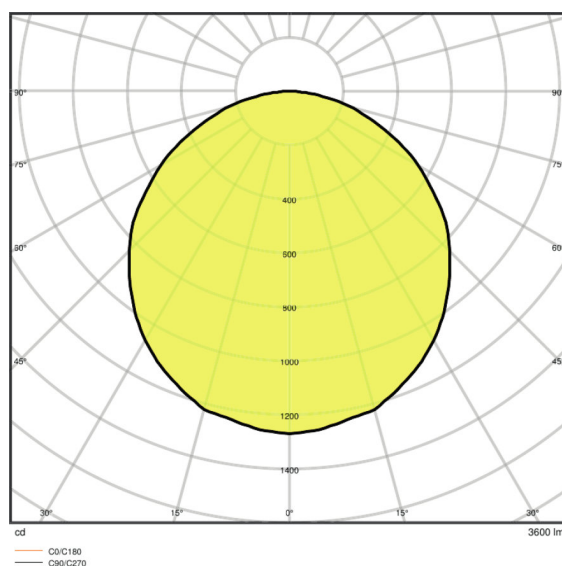

Type forbindelse	SCREWLESS TERMINAL
LED-modul, udskifteligt	Kan ikke skiftes ud

Godkendelse og Standarder

Beskyttelsestype	IP40
Beskyttelsesklasse	II
Beskyttelsesklasse IK (stødsikker)	IK02
Glødetrådstest, jævnfør IEC 695-2-1	650 °C
Fotobiologisk sikkerhedsgruppe i EN62778	RG 0
Begrænset overflade temperatur	ikke relevant
Standarder	CE/CB/EAC/RoHS

Lys distribution

LDC typ cone

LDC typ polar

UDSTYR/TILBEHØR

- Tilbehør til flere forskellige monteringsmuligheder
- Eksternt forkobling medfølger
- Sikkerhedsbeslag medfølger

LOGISTIK DATA

Produktkode	Pakningsstørrelse (antal/enhed)	Dimensioner (længde x bredde x højde)	Bruttovægt	Volumen