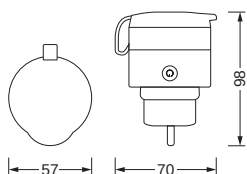

Produktegenskaber

- Kan styres med LEDVANCE SMART+ WiFi App (med Android 4.4 og iOS 9.0 eller senere)
- Kan styres via stemme styring: Google Assistant eller Amazon Alexa
- Kan styres med LEDVANCE SMART+ WiFi fjernbetjening
- Kan trække op til 3.680W/16A
- Netværksprotokol: WiFi
- Beskyttelsesklasse: IP44
- Planlægning

TEKNISKE DATA

ELEKTRISKE DATA

Nominal spænding	230 V
Driftsfrekvens	50 Hz
Forsynings frekvens	50 Hz

DIMENSIONER & VÆGT

Produktvægt	120.00 g
Diameter	57,0 mm
Højde	98,0 mm

Levetid

Antal tænd/sluk	100000
-----------------	--------