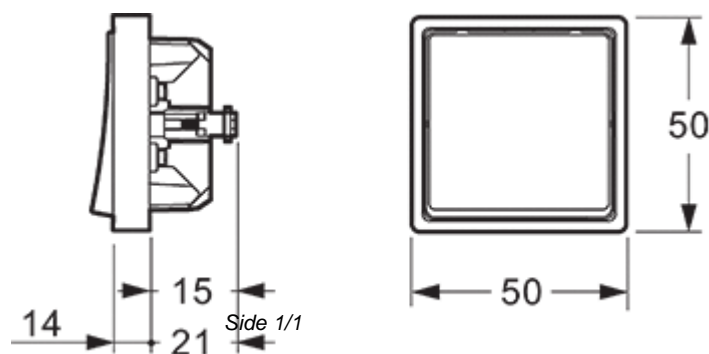

LK FUGA® indsats afbryder 16 A 1 pol med 2 sløjfeklemmer med ½ modul rød lampe 250V

Farve: Uden tangent
Vare nr. 542 D 0201
EL nr.: 10 17 058 345
EAN nr.: 57 03 302 159 524
Link: <https://www.lk.dk/produkter?iid=542D0201>

Farve: Hvid
Vare nr. 542 D 6201
EL nr.: 10 17 054 828
EAN nr.: 57 03 302 154 963
Link: <https://www.lk.dk/produkter?iid=542D6201>

Produkt beskrivelse

Anvendelse

Afbryder for bolig eller tilsvarende faste installationer max 16 A. Den primære befæstigelse i dåser og underlag sker via de medleverede klostykker. Den sekundært via skrue for teknisk monteringsramme i front af dåse. Er egnet til planforsænket montage i dåser for indmuring, indstøbning- og til isætning forfra, dåse til lette skillevægge samt på underlag og panelunderlag. Leveres med ½ modul rød Led lampe 230/440V Montage på FUGA dåser og underlag. Montage i FUGA rammer.

Konstruktion

Den primære befæstigelse i dåser og underlag sker via de medleverede klostykker sekundært kan der tilkøbes afbryderskruer. LED lampeforbrug: 0,18 W.

Tekniske data

Kapslingsklasse: IP20
Mærkestrøm: 16 A
Mærkespænding: 250 V AC / 50 Hz
Planforsænket montage: Passer i alle LK FUGA Indstøbnings-, indmurations- og forfradåser.
Udvendig montage: BASELINE underlag, SOFTLINE underlag.
Terminaler: Dobbelt skrueløse.
Ledning: 1,5-2,5 mm² stiv, flertrådet el. mangetrådet ledning. En leder pr. hul.
Farver: Vejledende RAL værdier. Hvid RAL 9016, Lysegrå RAL 7035/9018, Koksgrå RAL 7015/7016
Miljø: PVC fri, Halogenfri, Overholder RoHS direktivet
Forbehold: LK FUGA-rammer, -dåser og underlag er testet sammen med LK FUGA-indsatse. Schneider Electric kan ikke garantere for kvaliteten og overholdelse af gældende standarder, såfremt LK FUGA-produkter anvendes med produkter fra andre fabrikater.