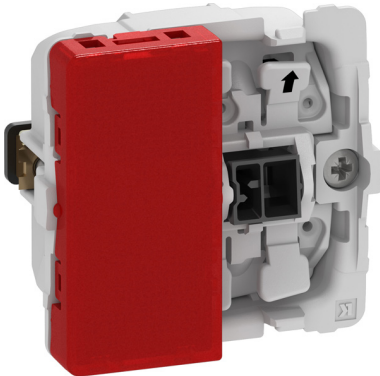

LK FUGA® indsats afbryder 16 A 1 pol med 2 sløjfeklemmer med ½ modul rød lampe 250V

Farve: Uden tangent
 Vare nr. 542 D 0201
 EL nr.: 10 17 058 345
 EAN nr.: 57 03 302 159 524
 Link: <https://www.lk.dk/produkter?iid=542D0201>

Farve: Hvid
 Vare nr. 542 D 6201
 EL nr.: 10 17 054 828
 EAN nr.: 57 03 302 154 963
 Link: <https://www.lk.dk/produkter?iid=542D6201>

Produkt beskrivelse

Anvendelse

Afbryder for bolig eller tilsvarende faste installationer max 16 A. Den primære befæstigelse i dåser og underlag sker via de medleverede klostykker. Den sekundært via skrue for teknisk monteringsramme i front af dåse. Er egnet til planforsænket montage i dåser for indmuring, indstøbning- og til isætning forfra, dåse til lette skillevægge samt på underlag og panelunderlag. Leveres med ½ modul rød Led lampe 230/440V Montage på FUGA dåser og underlag. Montage i FUGA rammer.

Konstruktion

Den primære befæstigelse i dåser og underlag sker via de medleverede klostykker sekundært kan der tilkøbes afbryderskruer. LED lampeforbrug: 0,18 W.

Tekniske data

Kapslingsklasse: IP20
 Mærkestrøm: 16 A
 Mærkespænding: 250 V AC / 50 Hz
 Planforsænket montage: Passer i alle LK FUGA Indstøbnings-, indmurations- og forfradåser.
 Udvendig montage: BASELINE underlag, SOFTLINE underlag.
 Terminaler: Dobbelt skrueløse.
 Ledning: 1,5-2,5 mm² stiv, flertrådet el. mangetrådet ledning. En leder pr. hul.
 Farver: Vejledende RAL værdier. Hvid RAL 9016, Lysegrå RAL 7035/9018, Koksgrå RAL 7015/7016
 Miljø: PVC fri, Halogenfri, Overholder RoHS direktivet
 Forbehold: LK FUGA-rammer, -dåser og underlag er testet sammen med LK FUGA-indsatse. Schneider Electric kan ikke garantere for kvaliteten og overholdelse af gældende standarder, såfremt LK FUGA-produkter anvendes med produkter fra andre fabrikater.