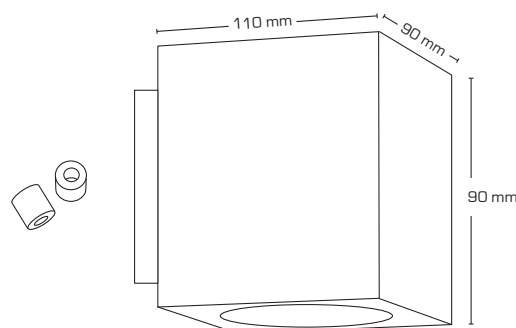

Produktbeskrivelse:

- Esta er en enkel og stilren væglampe, som er op/nedad-lysende.
- Esta kan anvendes både inden- og udendørs i boligen, erhverv, boligforeninger, hoteller m.m.
- Esta er udført i trykstøbt aluminium og leveres i farverne antracitgrå og sort, og er forberedt for videresløjfning med 3G1,5 mm².
- Afblyndingsdæksel medfølger for at kunne ændre lysfordelingen på armaturet.
- Leveres inkl. afstandsstykker, som kan anvendes ved synlig installation.

IP54

Flimmerfri!

Tekniske data:

Størrelse:	90 x 90 x 110 mm
Spænding:	220-240VAC 50 Hz
Systemeffekt:	2x3W
Lysintensitet:	Med afblynding (op/ned) 70/125lm Uden afblynding (op/ned) 125/125lm
Dæmpbar:	Nej
Farvegengivelse:	Ra80
Spredningsvinkel:	Med afblynding (op/ned) 25°/80° Uden afblynding (op/ned) 80°/80°
Beskyttelse:	Klasse I, IP54
Materiale:	Pulverlakeret aluminium
Videresløjfning:	Ja (3G1,5 mm ²)
Godkendelser:	LVD, EMC, RoHS, CE
Garanti:	2 års systemgaranti

Lysfordeling

Varenr.:	EAN nr.:	Beskrivelse:	Wattage:	Farve:	Energiklasse:
13001	5713080130011	Inden- og udendørs væglampe	2x3W	Antracitgrå	
13002	5713080130028	Inden- og udendørs væglampe	2x3W	Sort	