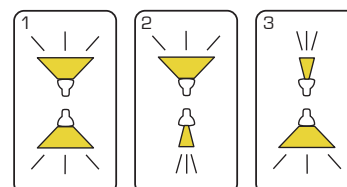

Lysfordeling