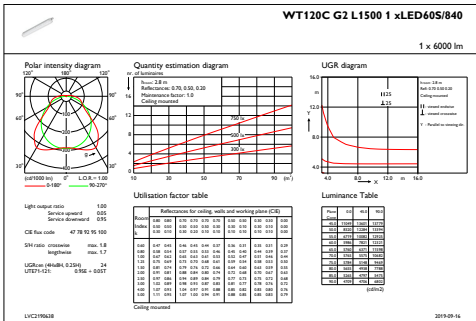

Fotometriske data

IFGU1_WT120CG2L15001xLED60S840