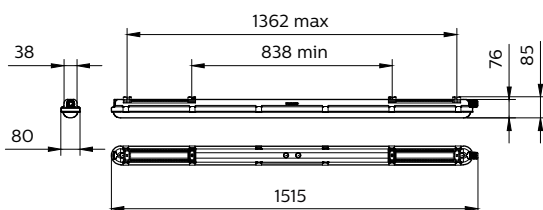

Godkendelse og anvendelsesområde

Kode for indtrængningsbeskyttelse	IP65 [Beskyttet mod støvindtrængning, stænkæt]
Kode for mekanisk slagfæsthed	IK08 [5 J, hærværksbeskyttet]

Indledende ydelse (overholder IEC-standarden)

Startlysstrøm	6000 lm

Lysstrømtolerance	+/-10%
Indledende LED-armaturvirkningsgrad	143 lm/W
Indledende korreleret farvetemperatur	4000 K
Indledende farvegengivelsesindeks	>80
Indledende kromaticitet	(0.38,0.38)SDCM<=3
Indledende indgangseffekt	42.9 W
Tolerance for strømforbrug	+/-10%

Ydelse over tid (overholder IEC-standarden)

Forkoblingsfejlfrekvens ved middellevetid på 50.000 timer	5 %
Bevarelse af lumenoutput efter middellevetid* på 50.000 timer	L75

Anvendelsesbetingelser

Omgivelsestemperaturområde	-20 til +40 °C
Ydelse ved omgivende temperatur (T_q)	25 °C
Maks. dæmningsniveau	Ikke gældende
Velegnet til vilkårlig omkobling	Ikke relevant

Produktdata

Fuldstændig produktkode	871829184049700
Ordreproduktnavn	WT120C G2 LED60S/840 PSU L1500
EAN/UPC – produkt	8718291840497
Ordrekode	911401823880
Tæller – antal pr. pakke	1
Tæller – antal pakker pr. kasse (udvendig emballage)	9
SAP-materiale	911401823880
Nettovægt (stykke)	1,700 kg

Målskitse

CoreLine Waterproof WT120C