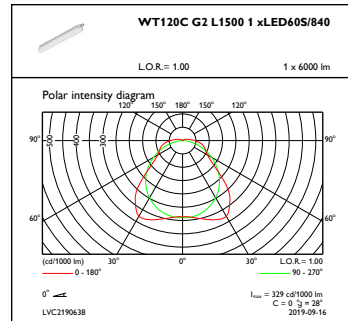

### Mekanik og armaturhus

Materiale for armaturhus	Polykarbonat
Reflektormateriale	Stål
Optikmateriale	Polykarbonat
Optikafskærmning/linsemateriale	Polykarbonat
Forkoblingskassens materiale	Stål
Beslagmateriale	Rustfrit stål
Optikafskærmning/linsefinish	Matteret
Samlet længde	1515 mm
Samlet bredde	80 mm
Samlet højde	76 mm
Farve	grå
Mål (højde x bredde x dybde)	76 x 80 x 1515 mm (3 x 3.1 x 59.6 in)

## Målskitse

CoreLine Waterproof WT120C

## Fotometriske data

IFGU1\_WT120CG2L15001xLED60S840

OFPC1\_WT120CG2L15001xLED60S840