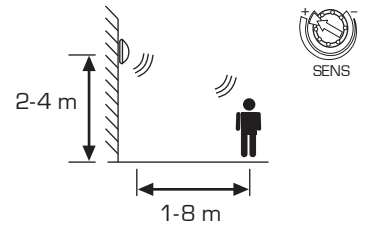

Clara - HF sensor

Monteringsvejledning / Monteringsanvisning / Montasjeanvisning / Installation instructions / Installationsanleitung / Asennusohje

A Master master connection (max. 18 pcs./max 300W).

B Master slave connection (max. 18 pcs./max 300W).