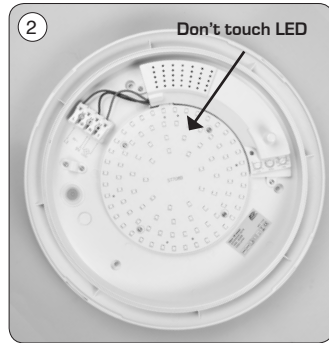

Clara - HF sensor

Monteringsvejledning / Monteringsanvisning / Montasjeanvisning / Installation instructions / Installationsanleitung / Asennusohje

A Master master connection (max. 18 pcs./max 300W).

B Master slave connection (max. 18 pcs./max 300W).