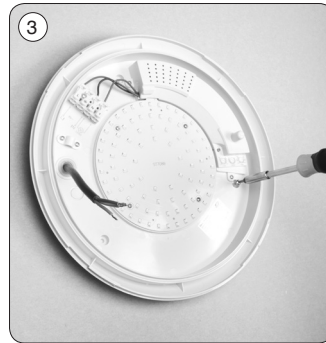

Clara - HF sensor

Monteringsvejledning / Monteringsanvisning / Montasjeanvisning / Installation instructions / Installationsanleitung / Asennusohje

A Master master connection (max. 18 pcs./max 300W).

B Master slave connection (max. 18 pcs./max 300W).