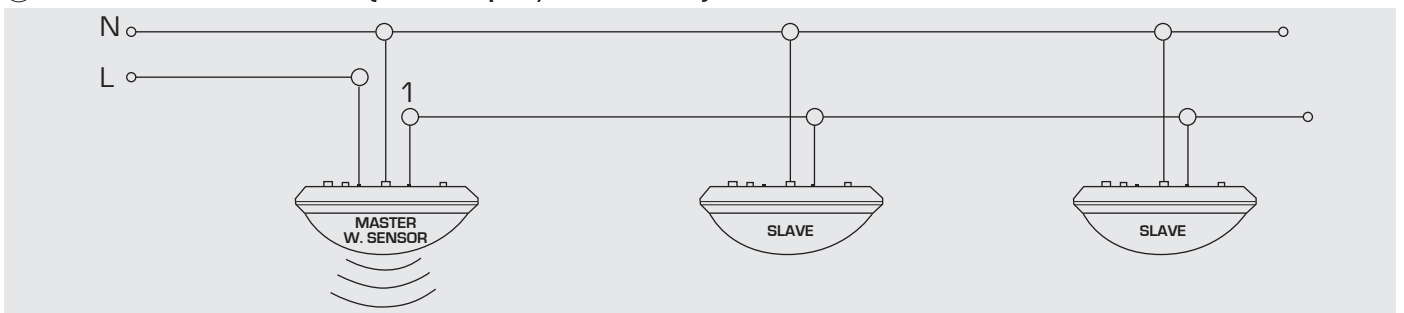

Clara - HF sensor

Monteringsvejledning / Monteringsanvisning / Montasjeanvisning / Installation instructions / Installationsanleitung / Asennusohje

A Master master connection (max. 18 pcs./max 300W).

B Master slave connection (max. 18 pcs./max 300W).