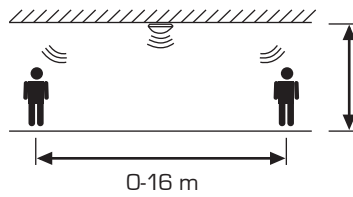

Clara - HF sensor

Monteringsvejledning / Monteringsanvisning / Montasjeanvisning / Installation instructions / Installationsanleitung / Asennusohje

A Master master connection (max. 18 pcs./max 300W).

B Master slave connection (max. 18 pcs./max 300W).