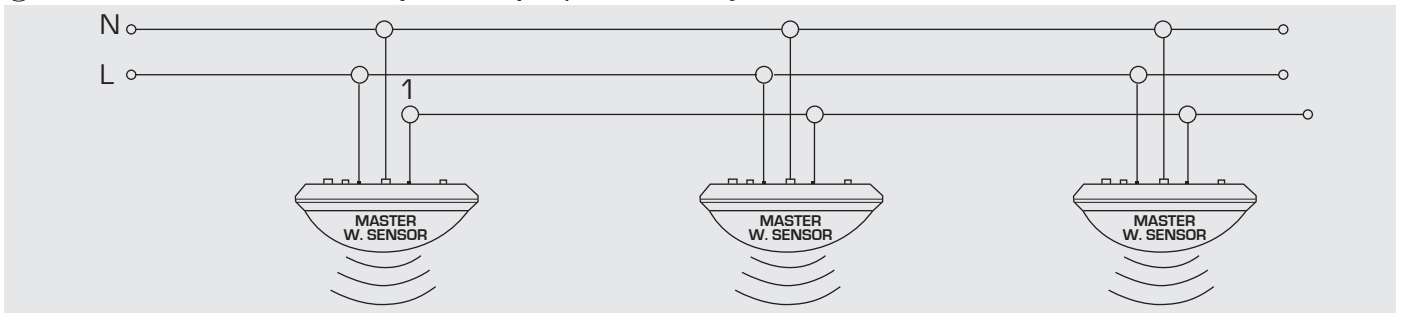

Clara - HF sensor

Monteringsvejledning / Monteringsanvisning / Montasjeanvisning / Installation instructions / Installationsanleitung / Asennusohje

A Master master connection (max. 18 pcs./max 300W).

B Master slave connection (max. 18 pcs./max 300W).