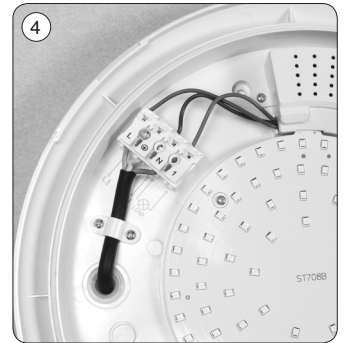

Clara - HF sensor

Monteringsvejledning / Monteringsanvisning / Montasjeanvisning / Installation instructions / Installationsanleitung / Asennusohje

A Master master connection (max. 18 pcs./max 300W).

B Master slave connection (max. 18 pcs./max 300W).