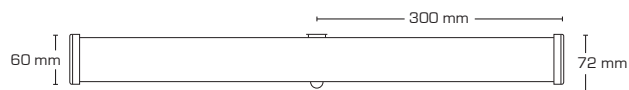

Tekniske data:

Størrelse: 600 x 112 x 60 mm

Spænding: 220-240VAC 50 Hz

Systemeffekt: 20W

Lysintensitet: 1420lm/1530lm

Dæmpbar: Nej

Farvegengivelse: Ra>96

Spredningsvinkel: 170°

LED: Integreret LED - kan udskiftes

SDCM: <3

IK-klasse: IK08

Beskyttelse: Klasse I, SELV, IP44

Materiale: Pulverlakeret stål, polycarbonat

Godkendelser: LVD, EMC, RoHS, CE

Garanti: 5 års systemgaranti