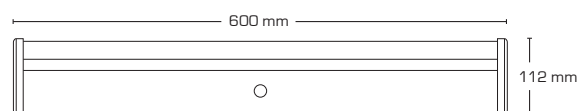

Lucianna med PIR sensor - 3000K & 4000K

Produktbeskrivelse:

- LED spejlarmatur i et klassisk og tidsløst design.
- Den udskiftelige LED-indsats gør installationen fleksibel og fremtidssikret, eksempelvis ved ønske om anden farvetemperatur.
- Armaturet er ideelt til boligen, boligforeninger, hoteller m.m., hvor der stilles høje krav til driftssikkerhed og gode lys-egenskaber.
- Kabelindgangen er placeret centreret på bagsiden og i toppen af armaturet.
- Skrueløs kabelafastning og ledningsmontering sikrer en hurtig og smidig montering med minimal brug af værktøj.

Flimmerfri!

Ra>96

IP44

Change
LED
able

5
Year
warranty

PIR sensor med slave funktion til ex. en mindre ventilator eller downlights

Tekniske data:

Størrelse: 600 x 112 x 60 mm

Spænding: 220-240VAC 50 Hz

Systemeffekt: 20W

Lysintensitet: 1420lm/1530lm

Dæmpbar: Nej

Farvegengivelse: Ra>96

Spredningsvinkel: 170°

LED: Integreret LED - kan udskiftes

SDCM: <3

IK-klasse: IK08

Beskyttelse: Klasse I, SELV, IP44

Materiale: Pulverlakeret stål, polycarbonat

Godkendelser: LVD, EMC, RoHS, CE

Garanti: 5 års systemgaranti

PIR sensor:

Tidsområde: 5 sek. +/-1 sek. til 8 min +/-1 min

Rækkevidde: 0 - 2,5 m (monteringshøjde 2 m)

Detekteringsområde: 180°

Videresløfning: Max. 100W

Varenr.:	EAN nr.:	Beskrivelse:	Udvendig mål:	Farve:	Energiklasse:
12204	5713080122047	3000K med PIR sensor, uden stikkontakt	600 x 112 x 60 mm	Hvid	
12208	5713080122085	4000K med PIR sensor, uden stikkontakt	600 x 112 x 60 mm	Hvid	
12431	5713080124317	3000K LED indsats			
12432	5713080124324	4000K LED indsats			
12433	5713080124331	Skærm