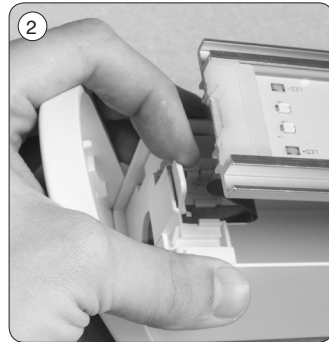

# Lucianna

Monteringsvejledning / Monteringsanvisning / Montasjeanvisning / Installation instructions /  
Installationsanleitung / Asennusohje

220-240 VAC	IP44	IK08	Indoor	170°	Dimmable	50.000h L80	PIR Sensor	180°	0-2,5M	Max. 100W	Grounding symbol	Recycling symbol	CE
-------------	------	------	--------	------	----------	-------------	------------	------	--------	-----------	------------------	------------------	----