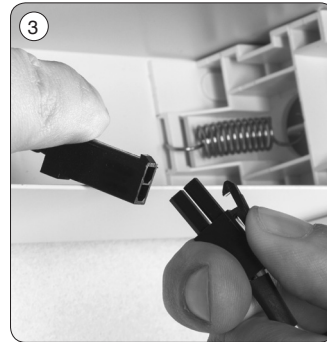

# Lucianna

Monteringsvejledning / Monteringsanvisning / Montasjeanvisning / Installation instructions /  
Installationsanleitung / Asennusohje

220-240 VAC	IP44	IK08	Indoor	170°	Dimmable	50.000h L80	PIR Sensor	180°	0-2,5M	Max. 100W	Grounding symbol	Recycling symbol	CE
-------------	------	------	--------	------	----------	-------------	------------	------	--------	-----------	------------------	------------------	----