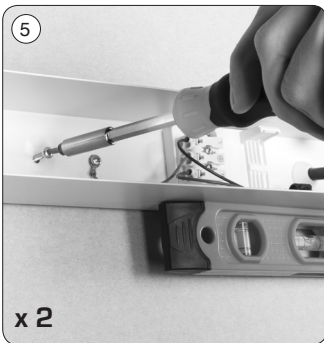

# Lucianna

Monteringsvejledning / Monteringsanvisning / Montasjeanvisning / Installation instructions /  
Installationsanleitung / Asennusohje

220-240 VAC	IP44	IK08	Indoor	170°	Dimmable	50.000h L80	PIR Sensor	180°	0-2,5M	Max. 100W	Grounding symbol	Recycling symbol	CE
-------------	------	------	--------	------	----------	-------------	------------	------	--------	-----------	------------------	------------------	----