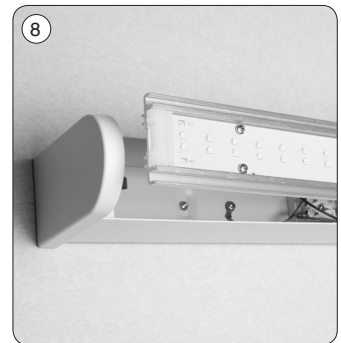

# Lucianna

Monteringsvejledning / Monteringsanvisning / Montasjeanvisning / Installation instructions /  
Installationsanleitung / Asennusohje

220-240 VAC	IP44	IK08	Indoor	170°	Dimmable	50.000h L80	PIR Sensor	180°	0-2,5M	Max. 100W	Grounding symbol	Recycling symbol	CE
-------------	------	------	--------	------	----------	-------------	------------	------	--------	-----------	------------------	------------------	----