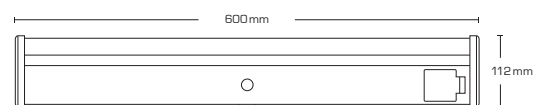

# Lucianna

Monteringsvejledning / Monteringsanvisning / Montasjeanvisning / Installation instructions /  
Installationsanleitung / Asennusohje

220-240 VAC	IP44	IK08	Indoor	170°	Dimmable	50.000h L80	PIR Sensor	180°	0-2,5M	Max. 100W	Grounding symbol	Recycling symbol	CE
-------------	------	------	--------	------	----------	-------------	------------	------	--------	-----------	------------------	------------------	----