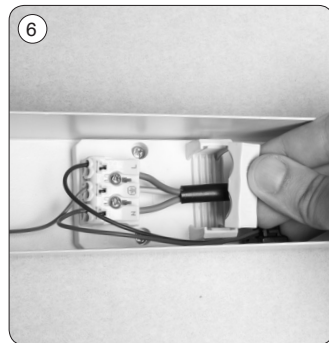

# Lucianna

Monteringsvejledning / Monteringsanvisning / Montasjeanvisning / Installation instructions /  
Installationsanleitung / Asennusohje

220-240 VAC	IP44	IK08	Indoor	170°	Dimmable	50.000h L80	PIR Sensor	180°	0-2,5M	Max. 100W	Grounding symbol	Recycling symbol	CE
-------------	------	------	--------	------	----------	-------------	------------	------	--------	-----------	------------------	------------------	----