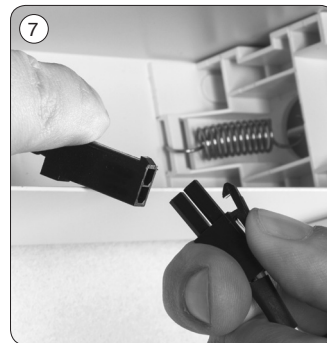

# Lucianna

Monteringsvejledning / Monteringsanvisning / Montasjeanvisning / Installation instructions /  
Installationsanleitung / Asennusohje

220-240 VAC	IP44	IK08	Indoor	170°	Dimmable	50.000h L80	PIR Sensor	180°	0-2,5M	Max. 100W	Grounding symbol	Recycling symbol	CE
-------------	------	------	--------	------	----------	-------------	------------	------	--------	-----------	------------------	------------------	----