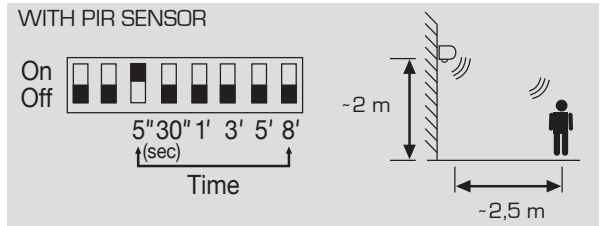

# Lucianna

Monteringsvejledning / Monteringsanvisning / Montasjeanvisning / Installation instructions /  
Installationsanleitung / Asennusohje

220-240 VAC	IP44	IK08	Indoor	170°	Dimmable	50.000h L80	PIR Sensor	180°	0-2,5M	Max. 100W	Grounding symbol	Recycling symbol	CE
-------------	------	------	--------	------	----------	-------------	------------	------	--------	-----------	------------------	------------------	----