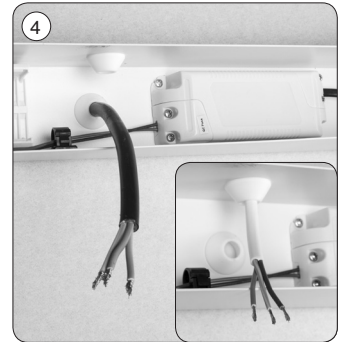

# Lucianna

Monteringsvejledning / Monteringsanvisning / Montasjeanvisning / Installation instructions /  
Installationsanleitung / Asennusohje

220-240 VAC	IP44	IK08	Indoor	170°	Dimmable	50.000h L80	PIR Sensor	180°	0-2,5M	Max. 100W	Grounding symbol	Recycling symbol	CE
-------------	------	------	--------	------	----------	-------------	------------	------	--------	-----------	------------------	------------------	----