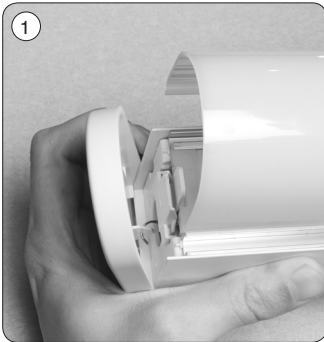

# Lucianna

Monteringsvejledning / Monteringsanvisning / Montasjeanvisning / Installation instructions /  
Installationsanleitung / Asennusohje

220-240 VAC	IP44	IK08	Indoor	170°	Dimmable	50.000h L80	PIR Sensor	180°	0-2,5M	Max. 100W	Grounding symbol	Recycling symbol	CE
-------------	------	------	--------	------	----------	-------------	------------	------	--------	-----------	------------------	------------------	----