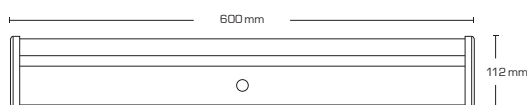

# Lucianna

Monteringsvejledning / Monteringsanvisning / Montasjeanvisning / Installation instructions /  
Installationsanleitung / Asennusohje

220-240 VAC	IP44	IK08	Indoor	170°	Dimmable	50.000h L80	PIR Sensor	180°	0-2,5M	Max. 100W	Grounding symbol	Recycling symbol	CE
-------------	------	------	--------	------	----------	-------------	------------	------	--------	-----------	------------------	------------------	----