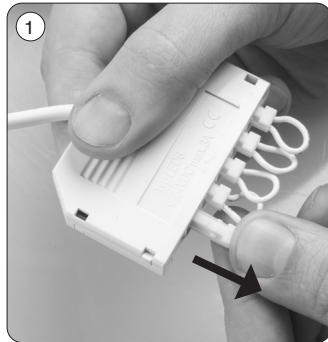

Driver 350mA

Monteringsvejledning / Monteringsanvisning / Montasjeanvisning / Installation instructions / Installationsanleitung / Asennusohje

Please note:
Serial connection

220-240 VAC	Serial: 350mA	IP21	Indoor	LED	Dimmable	30.000h	110	M/M	CE
-------------	---------------	------	--------	-----	----------	---------	-----	-----	----