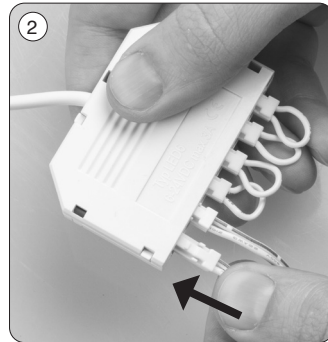

Driver 350mA

Monteringsvejledning / Monteringsanvisning / Montasjeanvisning / Installation instructions / Installationsanleitung / Asennusohje

Please note:
Serial connection

220-240 VAC	Serial: 350mA	IP21	Indoor	LED	Dimmable	30.000h	110	M/M	CE
-------------	---------------	------	--------	-----	----------	---------	-----	-----	----