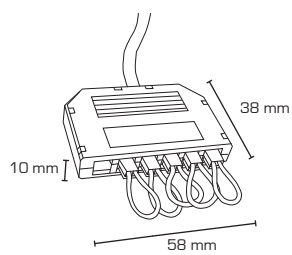

Driver 350mA

Monteringsvejledning / Monteringsanvisning / Montasjeanvisning / Installation instructions / Installationsanleitung / Asennusohje

Please note:
Serial connection

220-240 VAC	Serial: 350mA	IP21	Indoor	LED	Dimmable	30.000h	110	M/M	CE
-------------	---------------	------	--------	-----	----------	---------	-----	-----	----