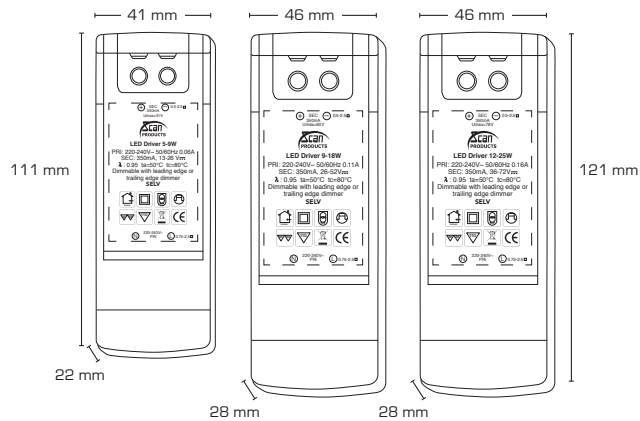

Driver 350mA

Monteringsvejledning / Monteringsanvisning / Montasjeanvisning / Installation instructions / Installationsanleitung / Asennusohje

Please note:
Serial connection

220-240 VAC	Serial: 350mA	IP21	Indoor	LED	Dimmable	30.000h	110	M/M	CE
-------------	---------------	------	--------	-----	----------	---------	-----	-----	----