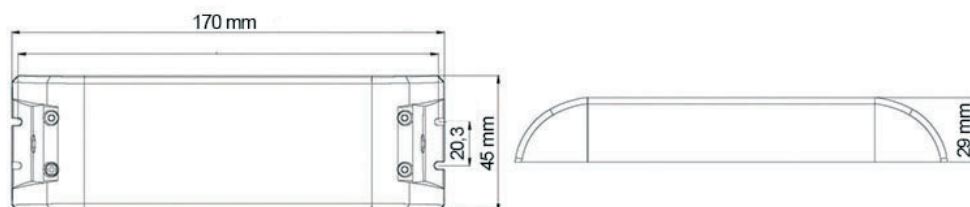

LED

12VDC LED PS 75W

DVT LIGHT

Powered by Develtron

SNAPPY STRØMFORSYNING / POWER SUPPLY

Specifikationer

Varenr.:	VN700870
Udgangsspænding	12VDC
Udgangseffekt	75W
Udgangsstrøm:	6,25A
Indgangsspænding	200-240VAC
Input frekvens	50/60Hz
Omgivelsestemperatur	-20°C ~ 45°C
Arbejdsfugtighed	45% ~ 85%
Tætningklasse	IP20
Beskyttelsesklasse	Class II
Levetid / timer:	30.000
Dimensioner L x B x H	170 x 45 x 29 mm

PRODUCT SPECIFICATION / DVT LIGHT / DEVELTRON

Dimensioner: