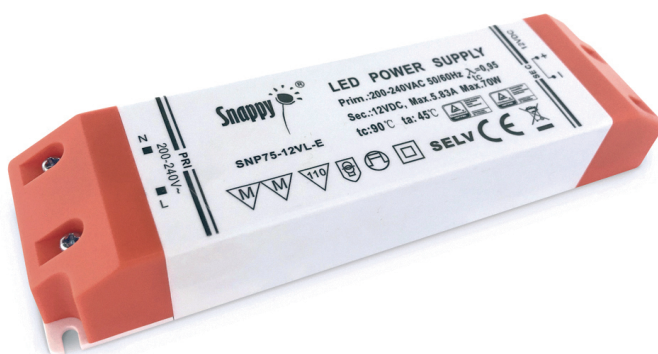

LED

12VDC LED PS 75W

DVT LIGHT

Powered by Develtron

SNAPPY STRØMFORSYNING / POWER SUPPLY

Specifikationer

Varenr.:	VN700870
Udgangsspænding	12VDC
Udgangseffekt	75W
Udgangsstrøm:	6,25A
Indgangsspænding	200-240VAC
Input frekvens	50/60Hz
Omgivelsestemperatur	-20°C ~ 45°C
Arbejdsfugtighed	45% ~ 85%
Tætningklasse	IP20
Beskyttelsesklasse	Class II
Levetid / timer:	30.000
Dimensioner L x B x H	170 x 45 x 29 mm

PRODUCT SPECIFICATION / DVT LIGHT / DEVELTRON

Dimensioner:

Foto: